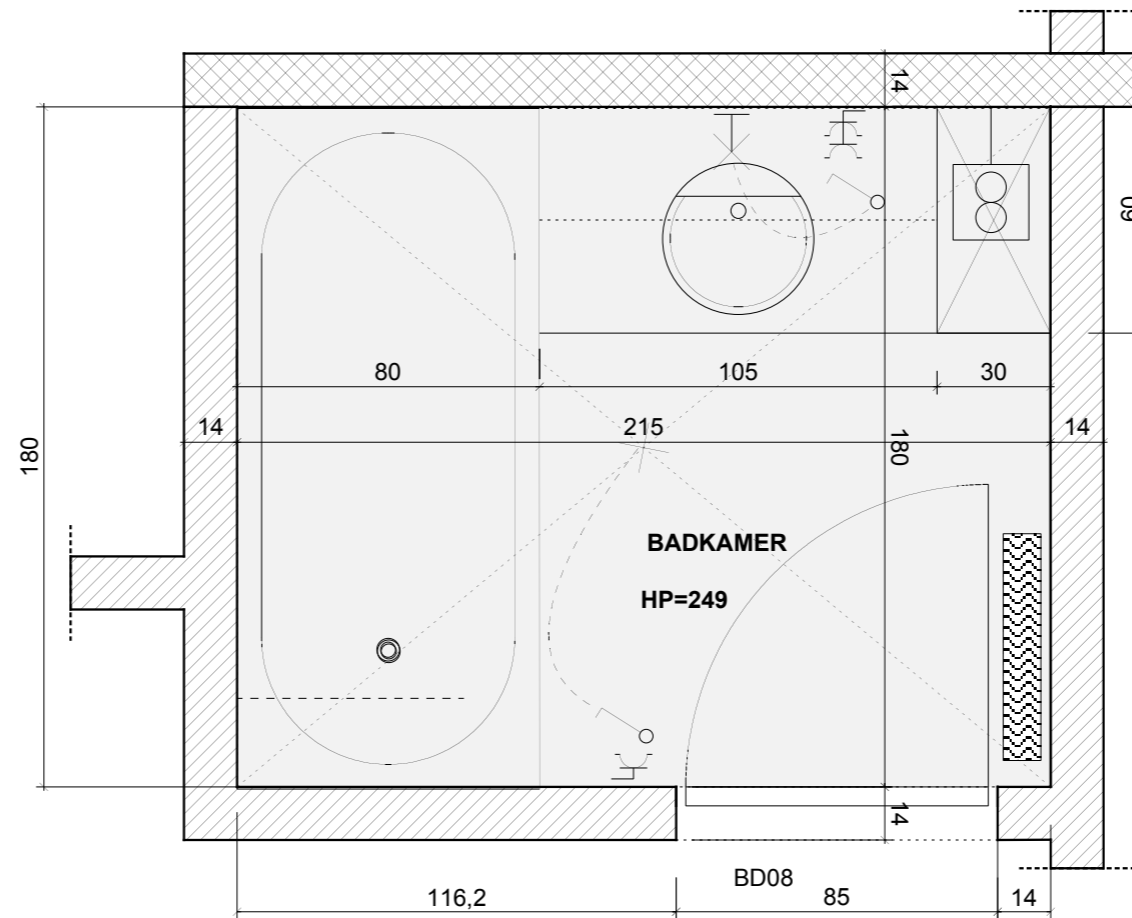

2

APPARTEMENT MET 2 SLAAPKAMERS (84 m2 bruto oppervlakte)  
MET TERRAS (6 m2)  
GELIJKVLOERS

RESIDENTIE EDGAR TINEL  
PROJECT VAN DAELE  
EDGAR TINELSTRAAT 39

ontwerp ARCHITECT ERIK VAN BELLEGHEM

SCHAAL 1/20