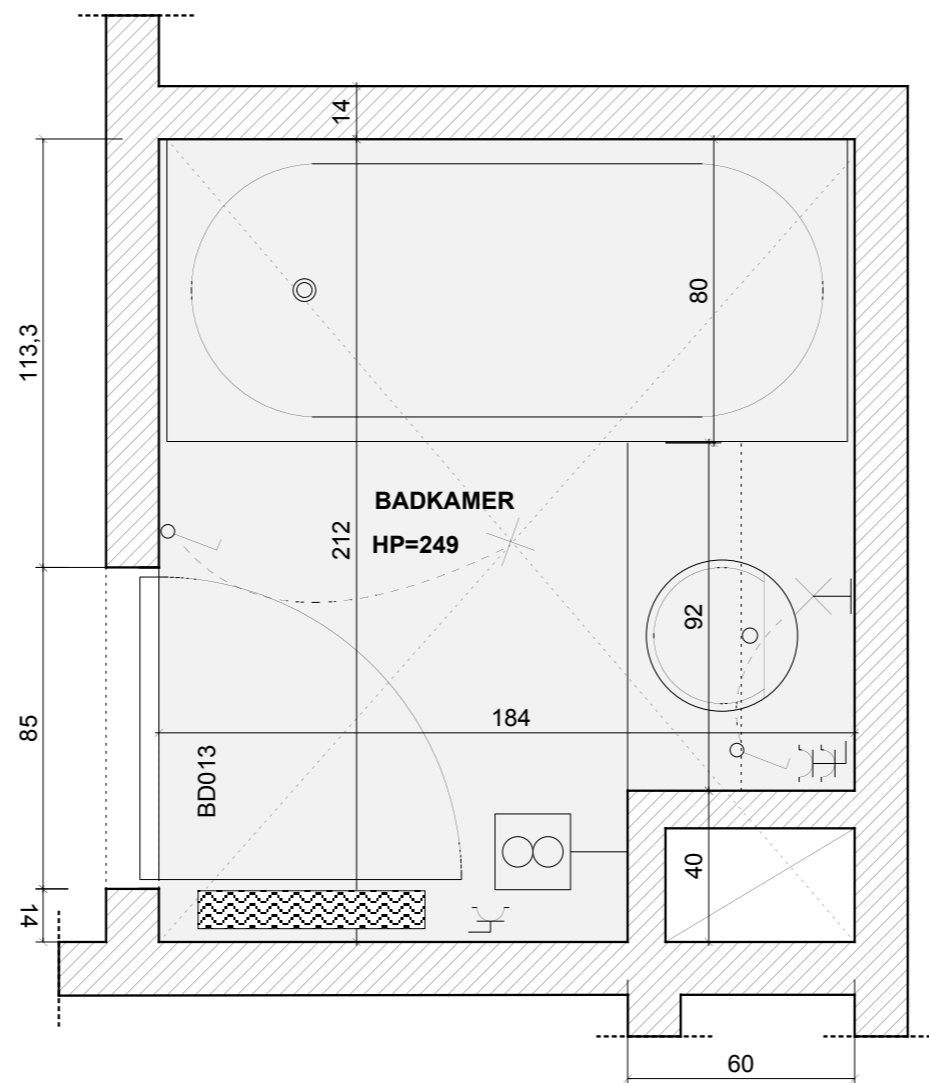

3

APPARTEMENT MET 2 SLAAPKAMERS (82,6 m2 bruto oppervlakte)  
MET TERRAS (11,4 m2)  
GELIJKVLOERS

RESIDENTIE EDGAR TINEL  
PROJECT VAN DAELE  
EDGAR TINELSTRAAT 39

ontwerp ARCHITECT ERIK VAN BELLEGHEM

KOELKAST