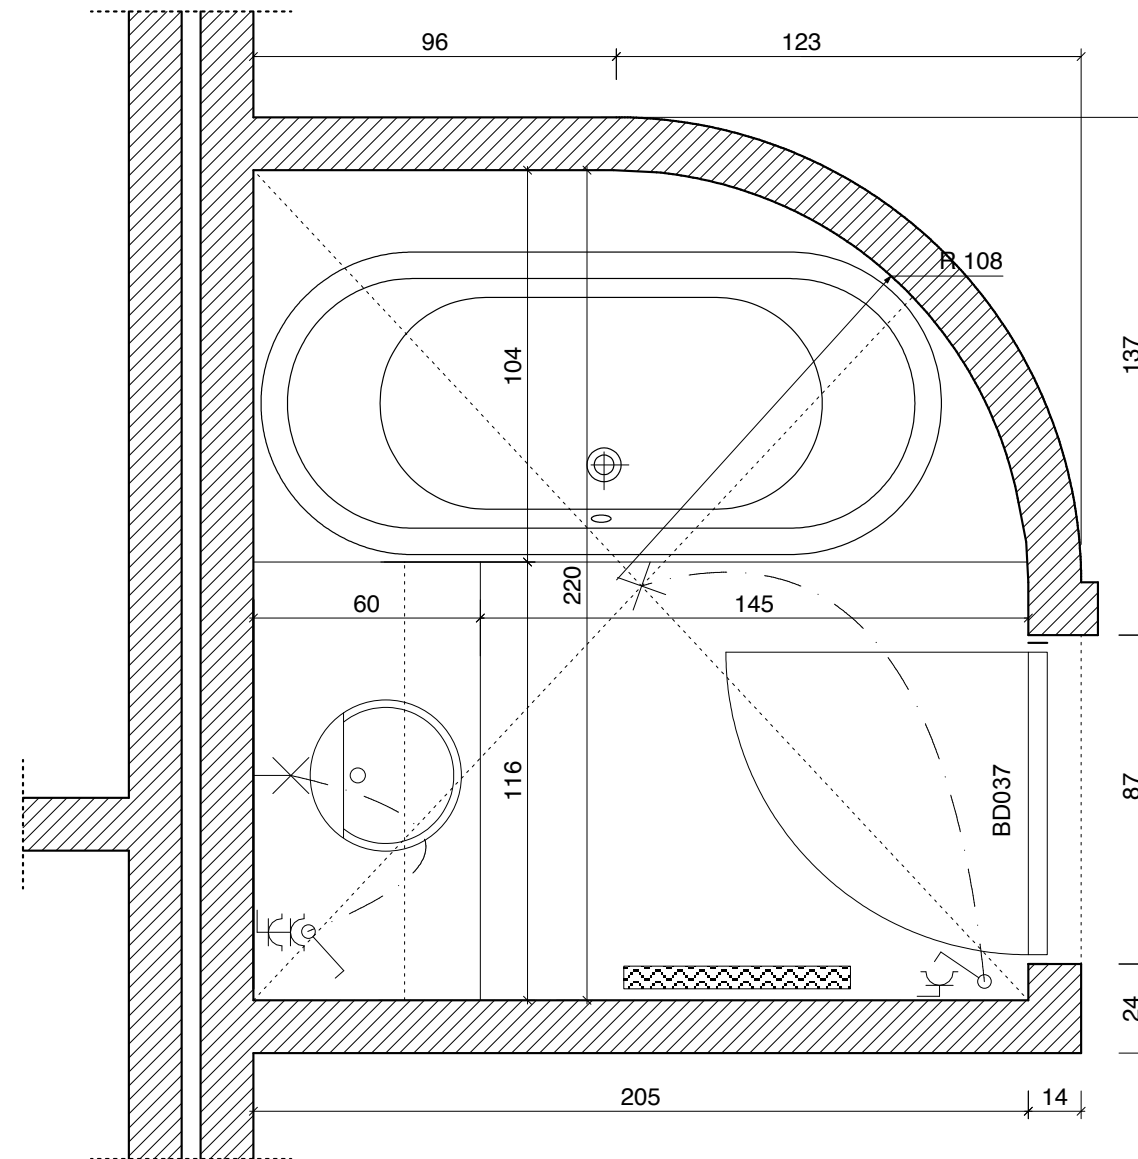

7 APPARTEMENT MET 1 SLAAPKAMER (78,5 m2 bruto oppervlakte)
 MET TUINTERRAS (30 m2)
 GELIJKVLOERS

RESIDENTIE EDGAR TINEL
 EDGAR TINELSTRAAT 39
 9112 SINAAI

ontwerp ARCHITECT ERIK VAN BELLEGHEM

SCHAAL 1/20