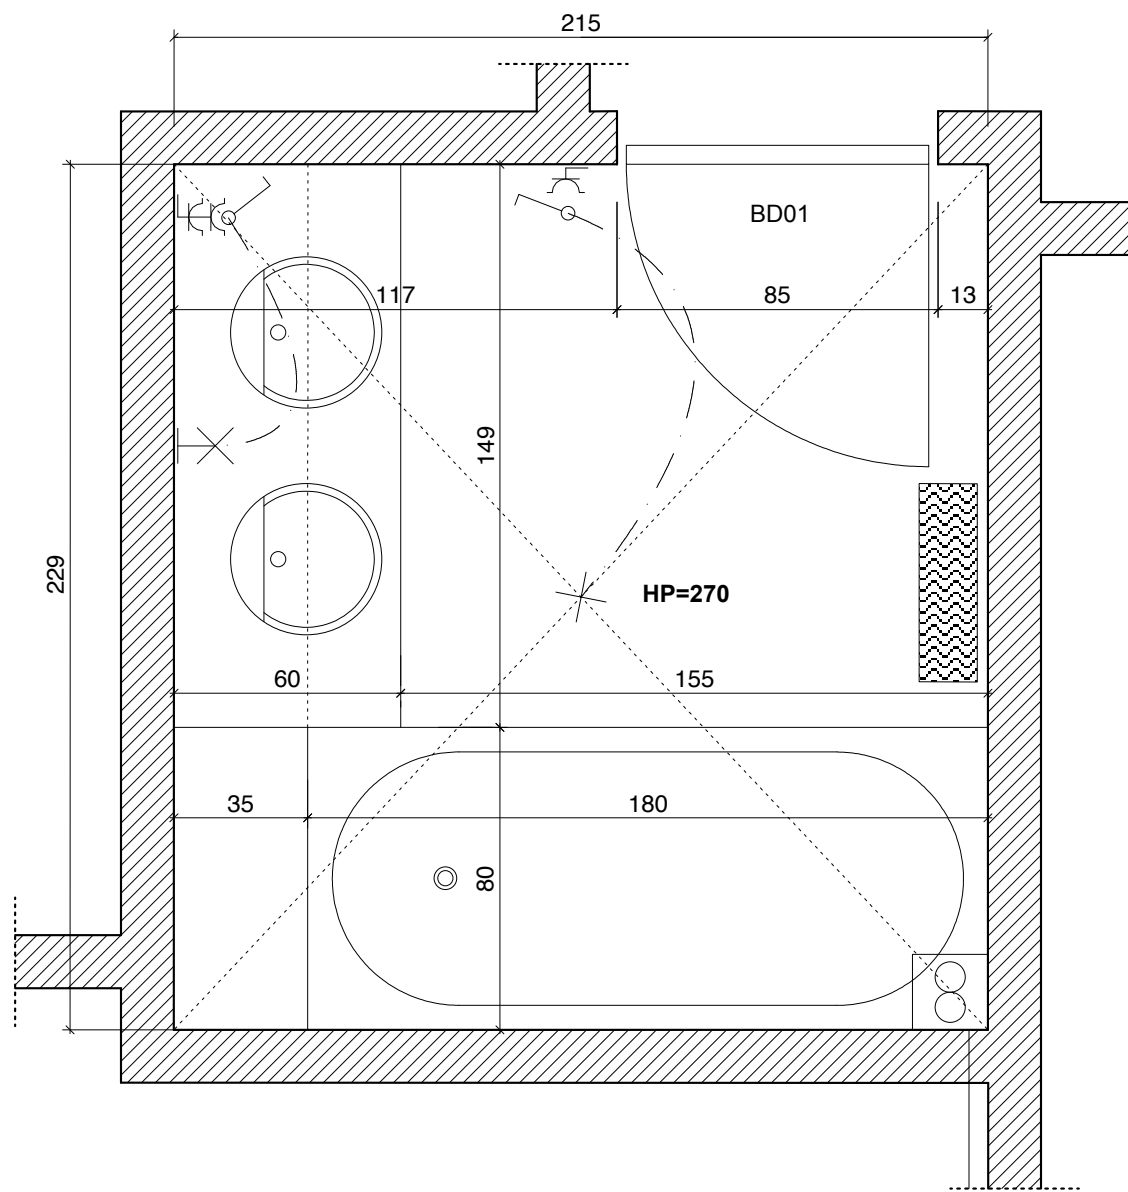

1

APPARTEMENT MET 2 SLAAPKAMERS (92 m2 bruto oppervlakte)
MET TUINTERRAS (28,6 m2)
GELIJKVLOERS

RESIDENTIE EDGAR TINEL
EDGAR TINELSTRAAT 39
9112 SINAAI

ontwerp ARCHITECT ERIK VAN BELLEGHEM

SCHAAL 1/20

DATUM: 06/06/2006