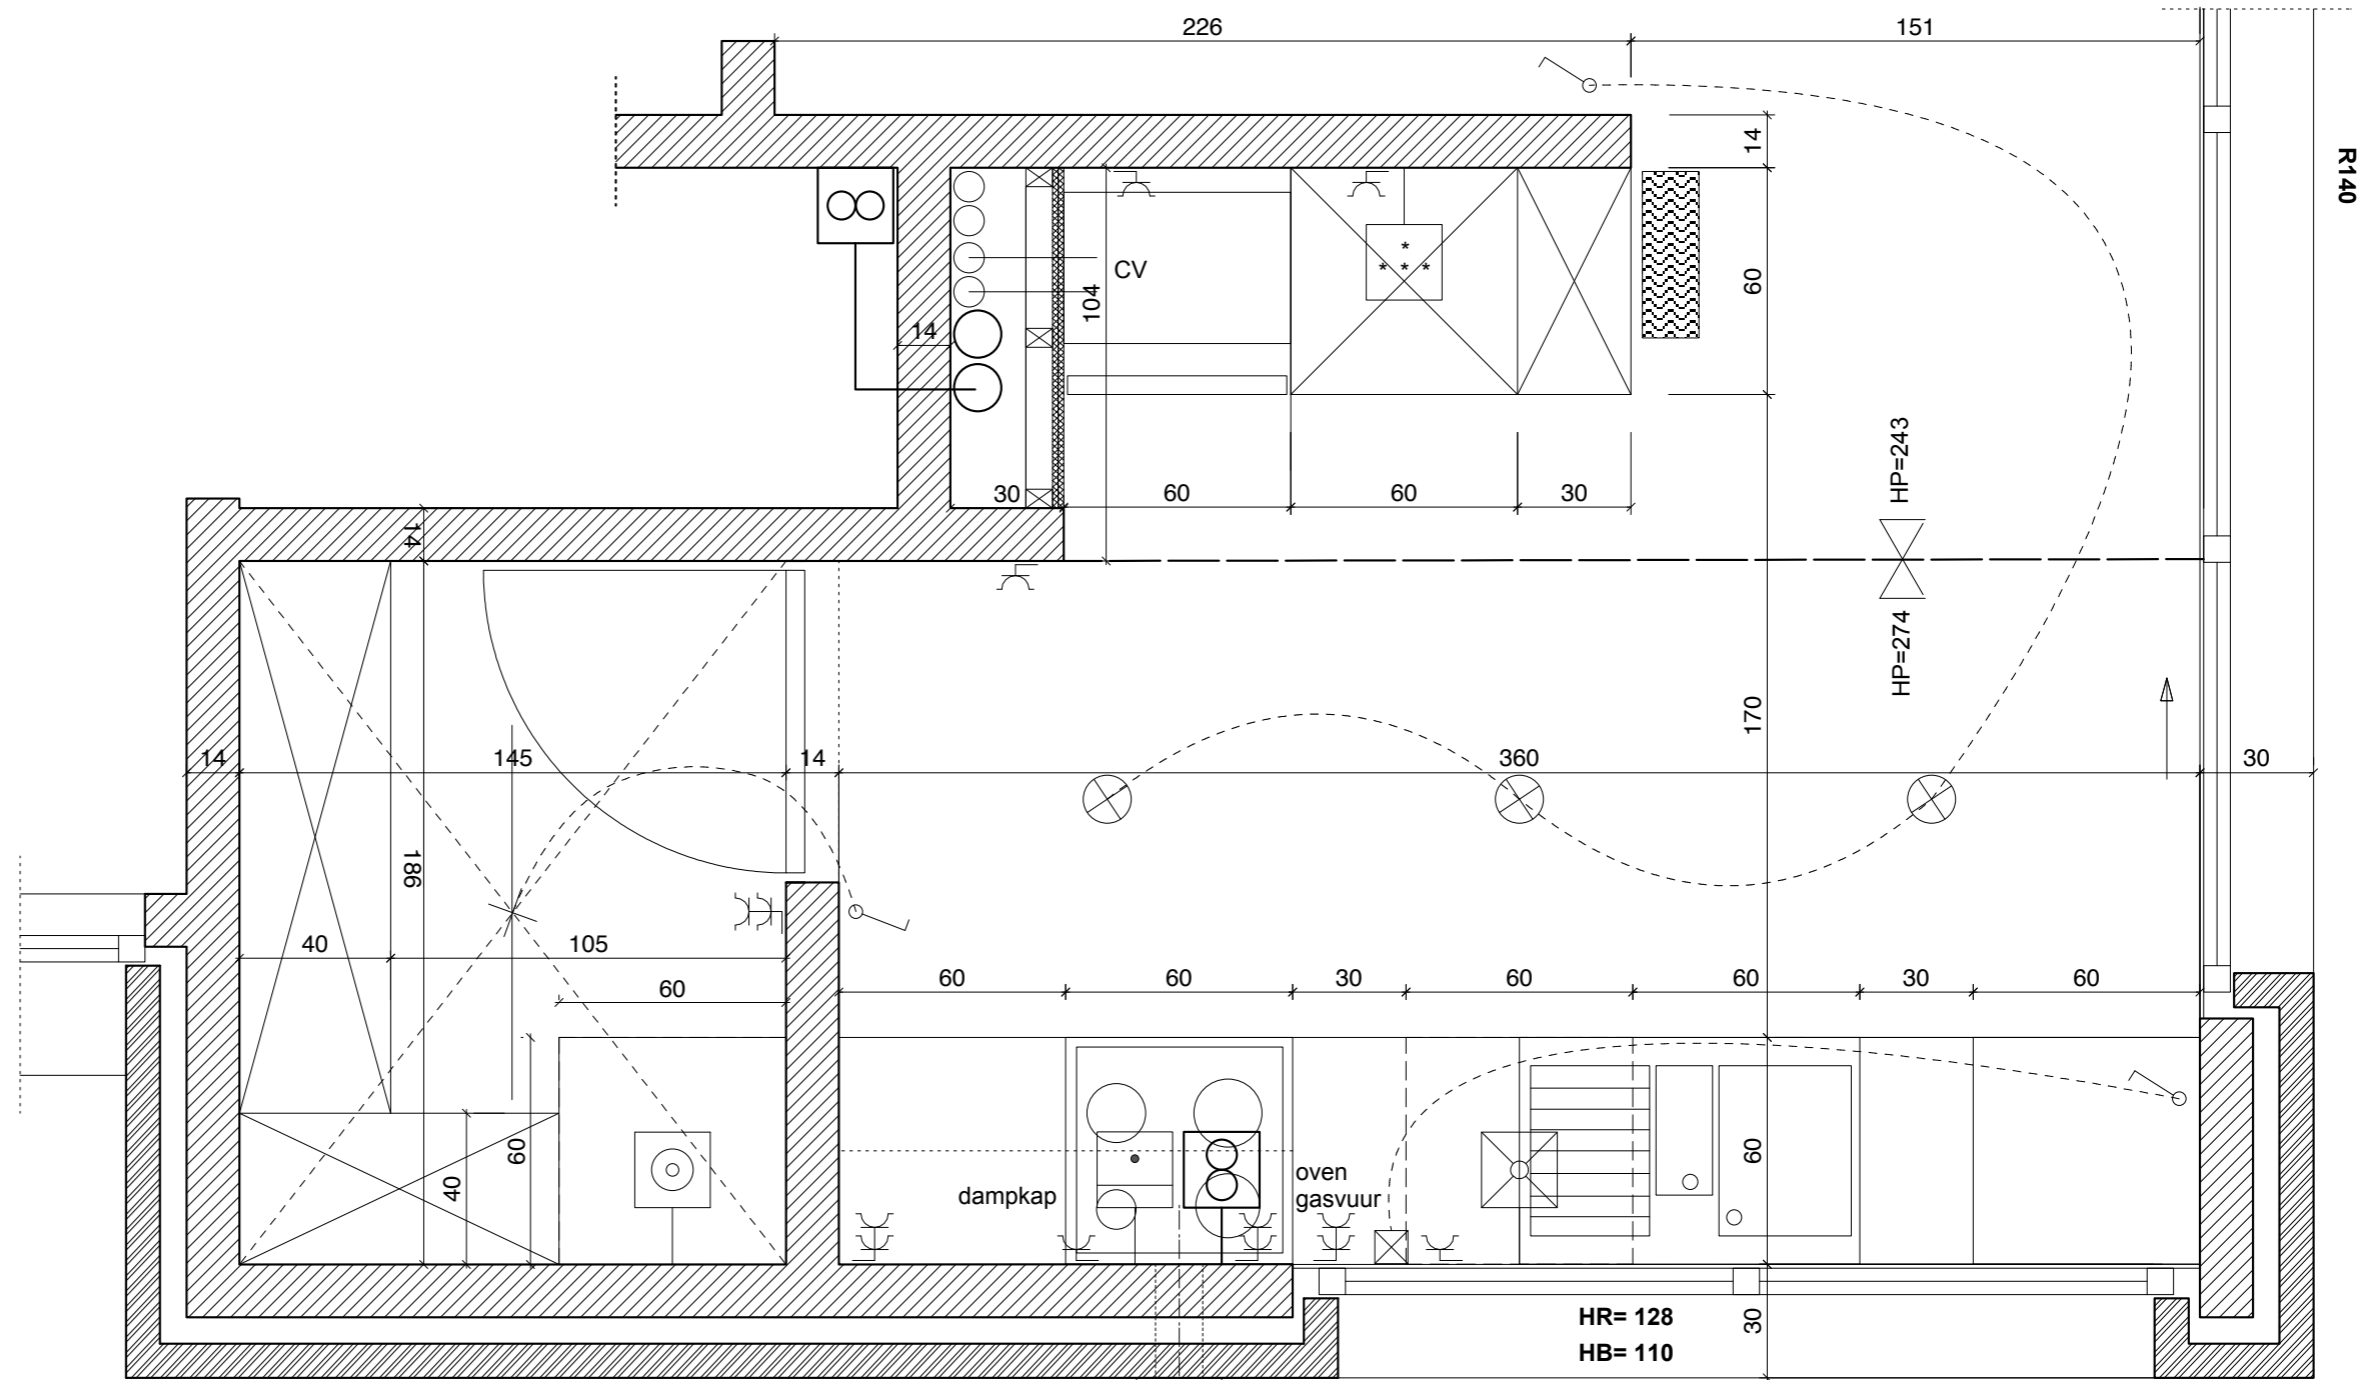

14 DUPLEX APPARTEMENT MET 2 SLAAPKAMERS (129,5 m2 bruto oppervlakte)
 MET TERRAS (10,6 m2)
 1ste en 2de VERDIEPING

SCHAAL 1/20

DATUM: 06/06/2006

RESIDENTIE EDGAR TINEL
 EDGAR TINELSTRAAT 39
 9112 SINAAI

ontwerp ARCHITECT ERIK VAN BELLEGHEM

hwa ø100

ø 125 mm

R139